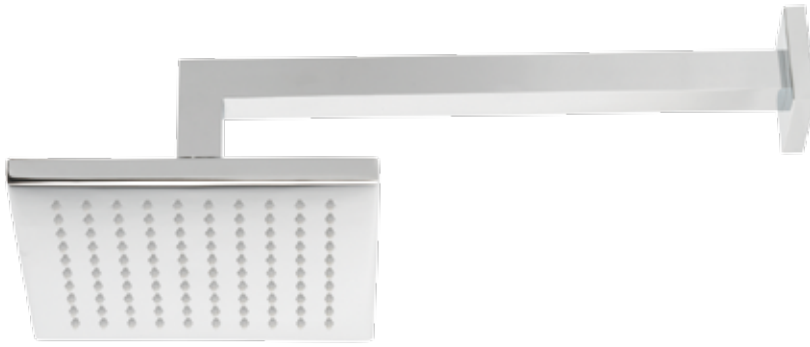

700 mm lang, Handbrause mit 1 Strahlart (Brause) und Antikalk-System, verstellbarer Brausehalter in Ganzmetallausführung mit konischer Hülse und Klemmmechanismus, komplett mit Montagematerial

GS 717272 L NV

Wandhalterung

inklusive Schrauben und Dübel, für Schläuche mit konischer Hülse

GS 717290

Brauseanschlussknie

GS 700280

Wand-Kopfbrause 1/2"

Ganzmetallausführung, 1/2" außen, große schwenkbare Kopfbrause, Antikalk-System.

GS 716120

INSPIRIT Handbrause 1/2"

Ganzmetallausführung, mit 1 Strahlart (Brause), Antikalk-System.

GS 717312 NV

INSPIRIT Schubstange

Ganzmetallausführung, 700 mm lang, verstellbarer Brausehalter in Ganzmetallausführung mit konischer Hülse und Klemmmechanismus, komplett mit Montagematerial.