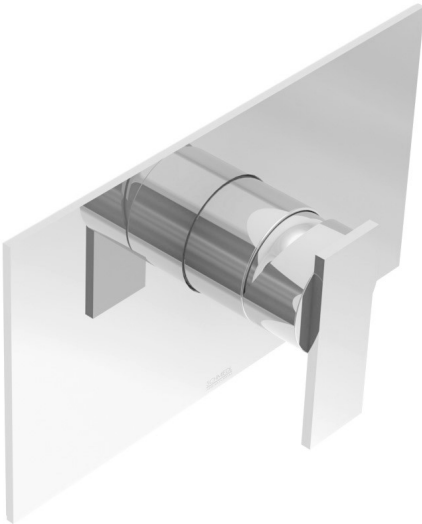

INSPIRIT Wannenfüll- und Brause- Unterputz Einhebelmischer

Universal-Einbaukörper (für Einhebelmischer und Thermostat), Einhebelmischereinsatz mit Keramikscheiben, Mengengrenzer, Temperaturbegrenzer, automatische Rückstellung Brause/Wanne.

GS 79542 U1

INSPIRIT Wannenfüll- oder Brause- Unterputz Einhebelmischer

Universal-Einbaukörper (für Einhebelmischer und Thermostat), Einhebelmischereinsatz mit Keramikscheiben, Mengengrenzer, Temperaturbegrenzer.

GS 79532 U1