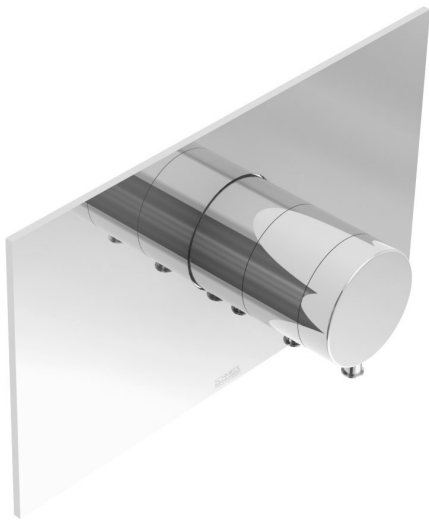

INSPIRIT Wannenfüll- und Brause- Unterputz Thermostat

Universal-Einbaukörper (für Thermostat und Einhebelmischer), Thermostateinsatz mit Dehnstoffelement und integrierter Absperrung, Keramikscheiben, Sicherheitssperre 38°C, automatische Rückstellung Brause/Wanne.

GS 74542 U1

INSPIRIT Wannenfüll- oder Brause- Unterputz Thermostat

Universal-Einbaukörper (für Thermostat und Einhebelmischer), Thermostateinsatz mit Dehnstoffelement und integrierter Absperrung, Keramikscheiben, Sicherheitssperre 38°C.

GS 74532 U1