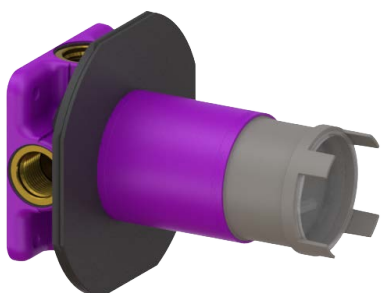

GS 74542 U1

INSPIRIT Wannenfüll- oder Brause- Unterputz Thermostat

Universal-Einbaukörper (für Thermostat und Einhebelmischer), Thermostateinsatz mit Dehnstoffelement und integrierter Absperrung, Keramikscheiben, Sicherheitssperre 38°C.

GS 74532 U1

INSPIRIT Wannenfüll- und Brause- Unterputz Einhebelmischer

Universal-Einbaukörper (für Einhebelmischer und Thermostat), Einhebelmischereinsatz mit Keramikscheiben, Mengengrenzer, Temperaturbegrenzer, automatische Rückstellung Brause/Wanne.

GS 79542 U1

INSPIRIT Wannenfüll- oder Brause- Unterputz Einhebelmischer

Universal-Einbaukörper (für Einhebelmischer und Thermostat), Einhebelmischereinsatz mit Keramikscheiben, Mengengrenzer, Temperaturbegrenzer.

GS 79532 U1

Wunderbox Universal-Einbaukörper für alle Unterputzanwendungen

GS 04914 U2

Decken-Kopfbrause 1/2"

Ganzmetallausführung, 1/2" außen, große schwenkbare Kopfbrause, Antikalk-System.

GS 716132

INSPIRIT Schubstangen-Handbrausegarnitur 1/2"