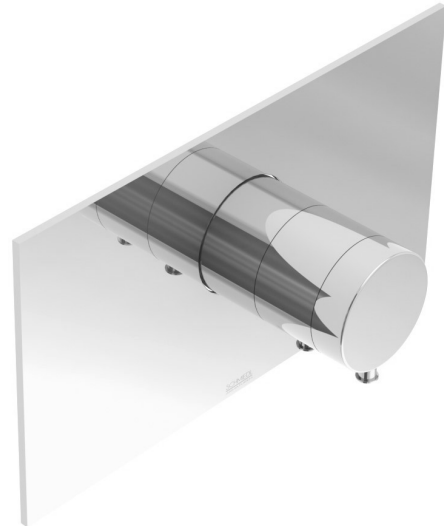

INSPIRIT Wannenfüll- und Brause- Unterputz Einhebelmischer

Universal-Einbaukörper (für Einhebelmischer und Thermostat), Einhebelmischereinsatz mit Keramikscheiben, Mengengrenzer, Temperaturbegrenzer, automatische Rückstellung Brause/Wanne.

GS 79542 U1

INSPIRIT Wannenfüll- oder Brause- Unterputz Einhebelmischer

Universal-Einbaukörper (für Einhebelmischer und Thermostat), Einhebelmischereinsatz mit Keramikscheiben, Mengengrenzer, Temperaturbegrenzer.

GS 79532 U1