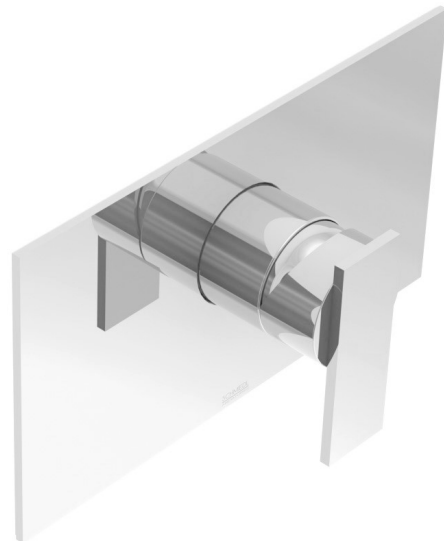

Wunderbox Universal-Einbaukörper für alle Unterputzanwendungen

GS 04914 U2