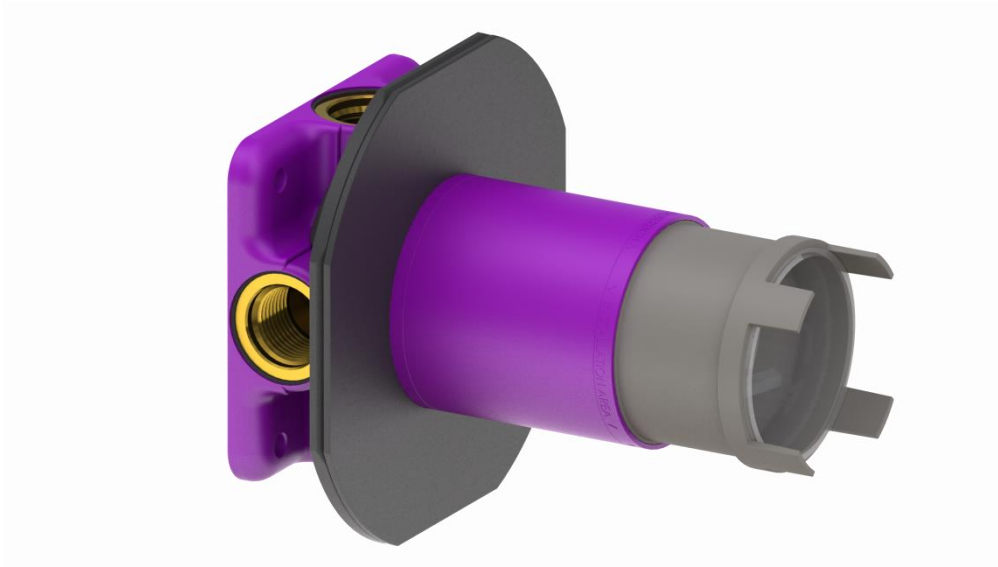

TIP 

TOP

DIE NEUE WUNDERBOX

WUNDERBOX

Sie ist ein kleines Wunder, die neue Wunderbox von Schmiedl, und das ist sie wirklich, und zwar in vielerlei Hinsicht. Sie ist klein und kompakt – und multifunktionell.

Sie ist eine Unterputz-Einbaubox, jedoch mit einem ganz geringen Durchmesser von nur 60 mm und das ist das ganz Besondere! Und sie kann alles, und zwar wirklich alles.

Nicht nur für Thermostat oder Einhebelmischer mit oder ohne Umstellung, Thermostat mit oder ohne Absperrung, auch für Unterputz-Mehrlocharmaturen, für Unterputzventile, egal ob die Anschlüsse linear oder übers Eck verlaufen, für Mehrwegventile ist sie geeignet bis hin zu ganz einfachen Anschlüssen wie Brauseanschlusswinkel oder Wandkopfbräusen.

Sie ist für alle Schmiedl-Armaturenserien geeignet, egal ob neu oder alt. Auch die Montage ist ganz einfach, sie ist für sämtliche Montagearten einsetzbar, und zwar aus der Box. Man braucht nichts anderes als die Wunderbox, ob für Mauer-, Hinterwand-, Vorwand- oder Trockenbauinstallation. Mit ihrem ausgeklügelten Montagering ist alles möglich, und sie ist absolut dicht, durch ihre Bauweise und den Dichtfließ für die Wandabdichtung. Die Ausrichtung ist ganz einfach und mit der Adrückvorrichtung geht auch die Dichtheitsprüfung wie von selbst.

GS 39041 P

TOP Waschtisch Einloch-Einhebelmischer mit schwenkbarem Auslauf
und Ablaufgarnitur
Einhebelmischereinsatz mit Keramikscheiben, hochgezogener U-Auslauf, schwenkbar,
Perladüse, Mengenbegrenzer, Temperaturbegrenzer