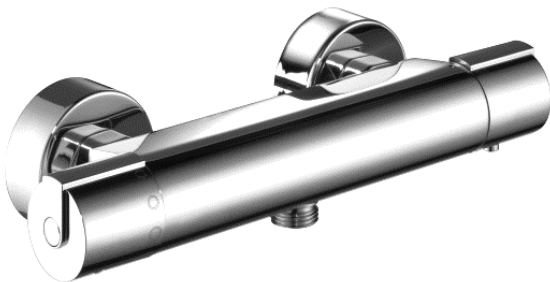

Sie ist für alle Schmiedl-Armaturenserien geeignet, egal ob neu oder alt. Auch die Montage ist ganz einfach, sie ist für sämtliche Montagearten einsetzbar, und zwar aus der Box. Man braucht nichts anderes als die Wunderbox, ob für Mauer-, Hinterwand-, Vorwand- oder Trockenbauinstallation. Mit ihrem ausgeklügelten Montagering ist alles möglich, und sie ist absolut dicht, durch ihre Bauweise und den Dichtfließ für die Wandabdichtung. Die Ausrichtung ist ganz einfach und mit der Adrückvorrichtung geht auch die Dichtheitsprüfung wie von selbst.

GS 39431

TOP Brause-Wand-Einhebelmischer

kompakte Ausführung, Einhebelmischereinsatz mit Keramikscheiben, Mengenbegrenzer, Temperaturbegrenzer

GS 39301 P

TOP Wannenfüll- und Brause-Wand-Einhebelmischer
Einhebelmischereinsatz mit Keramikscheiben, fester Gussauslauf,
Perladüse, Mengenbegrenzer, Temperaturbegrenzer, automatische
Rückstellung Brause/Wanne

GS 39411

TOP Brause-Wand-Einhebelmischer
Einhebelmischereinsatz mit Keramikscheiben,
Mengenbegrenzer, Temperaturbegrenzer

GS 34301 P

TOP Wannenfüll- und Brause- Wand- Thermostat
Thermostateinsatz mit Dehnstoffelement, Sicherheitsperre
38°C, Perladüse , mit integriertem, keramischem
Mengenregulier- und Umstellventil Brause/Wanne

GS 34411

TOP Brause- Wand- Thermostat
Thermostateinsatz mit Dehnstoffelement,
Sicherheitsperre 38°C, mit integriertem, keramischem
Mengenregulier- und Absperrventil

GS 39631 P

TOP Bidet- Einloch- Einhebelmischer kompakt
mit Ablaufgarnitur
Einhebelmischereinsatz mit Keramikscheiben, fester Gussauslauf,
schwenkbare Perladüse, Mengenbegrenzer, Temperaturbegrenzer